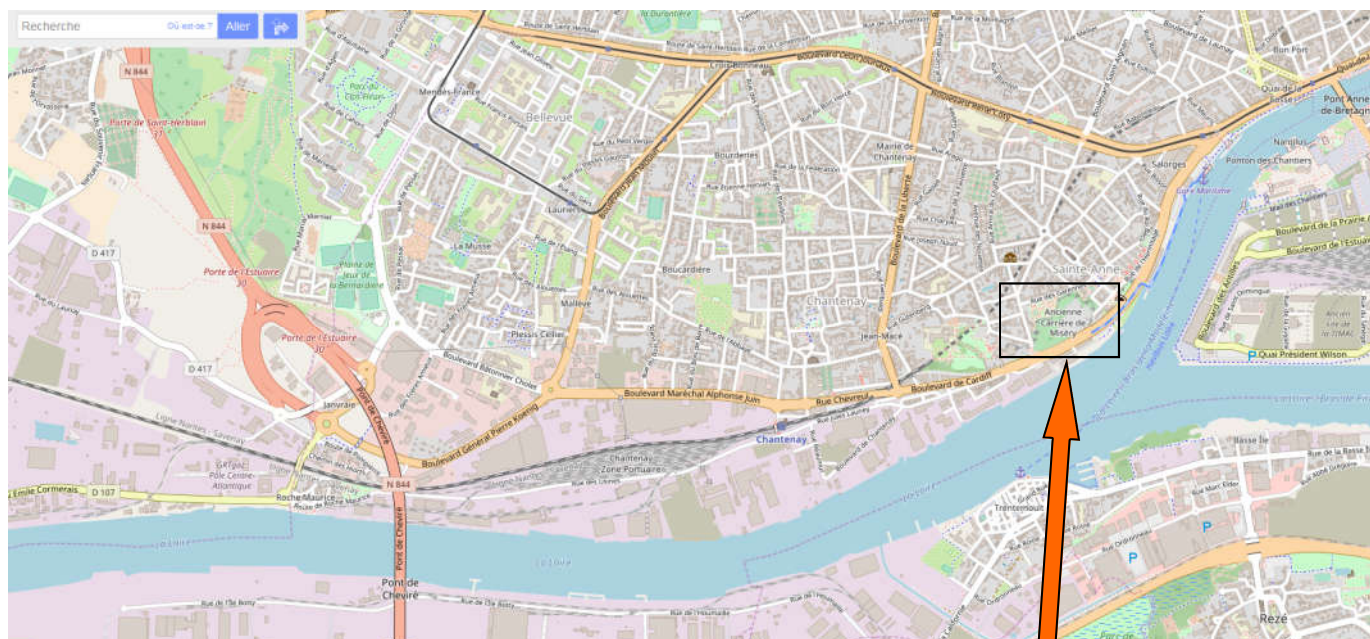

Carrière MISERY

Mardi 29 Mai 2018

Pour clôturer l'année en beauté, nous proposons une sortie en extérieur pour tous les groupes à la carrière Misery à Chantenay (voir plan ci dessous) de 17h30 à 19h pour les jeunes, de 19h à 20h30 pour les ados et de 20h00 à 22h pour les adultes.

En cas de mauvais temps, nous retournerons grimper à la salle! Pensez à vérifier vos mail avant de partir...

IMPORTANT : Les autres jours de la semaine les cours auront lieu normalement

*Carrière Misery
Quai Marquis d'Aiguillon entre Chantenay et quai de la fosse à Nantes
(A l'emplacement de 'Complètement Nantes'. Les voies d'escalade se trouvent au fond de la carrière en passant par la droite)*