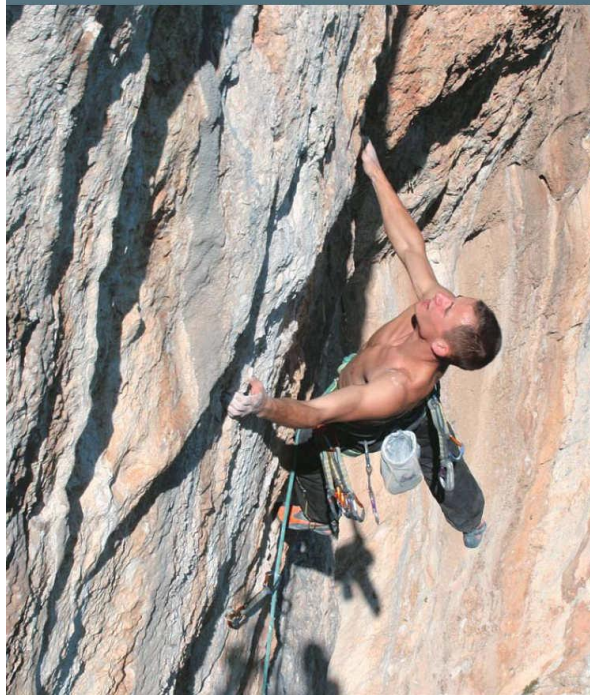

ffme

Comité
Départemental
de Loire
Atlantique

STAGE FALAISE DANS LE LOT

Perfectionnement et passage de passeport

du 18 au 25 Avril 2015

ESCALADE DANS LE LOT

TRÈS NATURE TRÈS ACTIF TRÈS LOT

LOT
SUD-OUEST
MIDI-PYRÉNÉES

Ce stage du comité départemental 44 est destiné aux adultes

1-Localisation

Nombreuse falaises situées aux alentours de Cahors

17 sites d'escalade dont 2 sites de Bloc. Au total plus de 1200 voies sont répertoriées allant du 4 au 8c et NR.